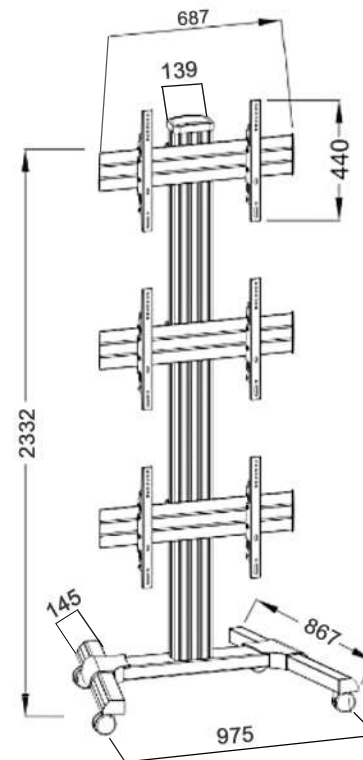

VIDEO WALL FLOOR STAND

SH 01x03VFS

3 set screen

37" ~ 55"

600x400

15°

3x50Kg

www.skilltechonline.com