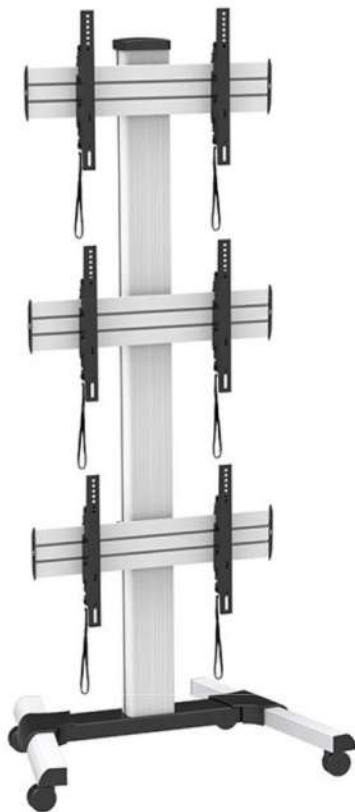

VIDEO WALL FLOOR STAND

SH 01x03VFS

3 set screen

37" ~ 55"

600x400

15°

3x50Kg

www.skilltechonline.com